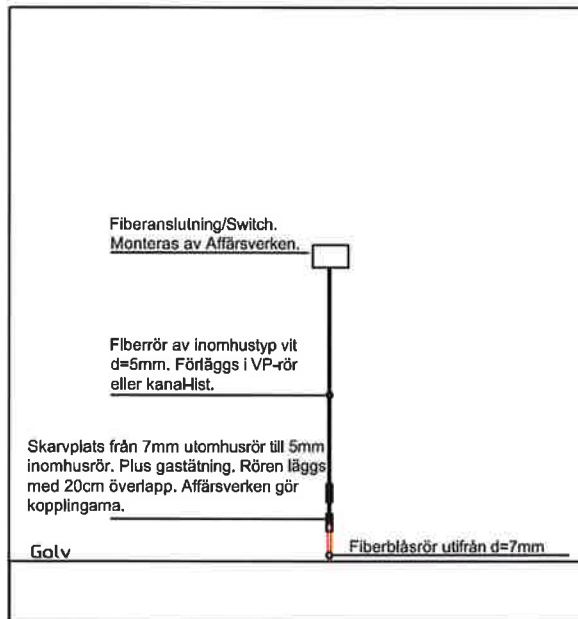

Anvisning ingång via husgrund. Exempel.

Utomhusröret för
fiberblåsning får max
förläggas 5m inomhus.
Gäller även i garage.
För fortsättning mot plats för
switch förläggs VP-rör eller
kanallist för 5mm inomhusrör.